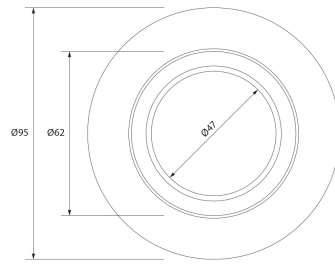

**PACK 190-SC + BOMBILLA LED SMD 38° 7W
2700K REGULABLE**

SKU: 190-SC-SMD-38-2700-D

Categorías: [Luminarias de empotrar](#), [Ojos de buey LED](#), [Pack ojo de buey + bombilla LED](#)

DESCRIPCIÓN DEL PRODUCTO

Últimas unidades

GALERÍA DE IMÁGENES

Ø80 mm