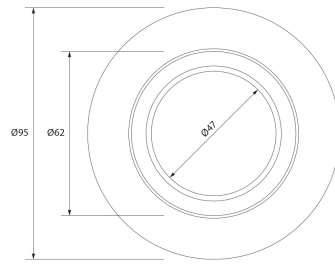

**PACK 190-SC + BOMBILLA LED SMD 120°  
7W 6000K**

**SKU: 190-SC-SMD-120-6000**

---

**Categorías:** [Luminarias de empotrar](#), [Ojos de buey LED](#), [Pack ojo de buey + bombilla LED](#)

## GALERÍA DE IMÁGENES

Ø80 mm