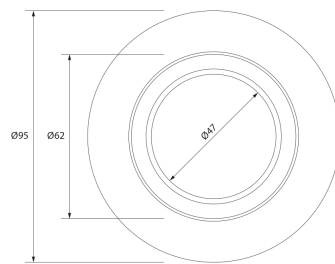

**PACK 190-SC + BOMBILLA LED SMD 120°
7W 3000K**

SKU: 190-SC-SMD-120-3000

Categorías: [Luminarias de empotrar](#), [Ojos de buey LED](#), [Pack ojo de buey + bombilla LED](#)

DESCRIPCIÓN DEL PRODUCTO

Últimas unidades

GALERÍA DE IMÁGENES

Ø80 mm