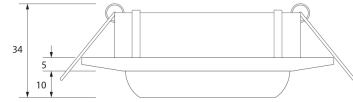

**PACK 190-SC + BOMBILLA LED SMD 120°  
7W 3000K REGULABLE**

**SKU: 190-SC-SMD-120-3000D**

---

**Categorías:** [Luminarias de empotrar](#), [Ojos de buey LED](#), [Pack ojo de buey + bombilla LED](#)

## GALERÍA DE IMÁGENES

Ø80 mm