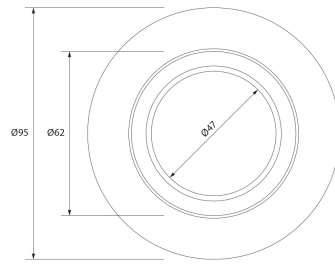

**PACK 190-SC + BOMBILLA LED SMD 120°  
7W 3000K REGULABLE**

**SKU: 190-SC-SMD-120-3000D**

---

**Categorías:** [Luminarias de empotrar](#), [Ojos de buey LED](#), [Pack ojo de buey + bombilla LED](#)

## GALERÍA DE IMÁGENES

Ø80 mm