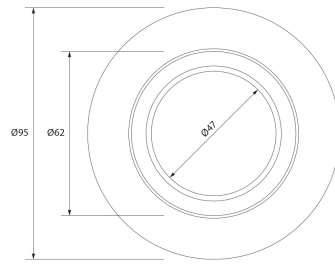

**PACK 190-SC + BOMBILLA LED SMD 120°
7W 2700K REGULABLE**

SKU: 190-SC-SMD-120-2700D

Categorías: [Luminarias de empotrar](#), [Ojos de buey LED](#), [Pack ojo de buey + bombilla LED](#)

DESCRIPCIÓN DEL PRODUCTO

Últimas unidades

GALERÍA DE IMÁGENES

Ø80 mm