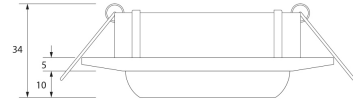

GALERÍA DE IMÁGENES