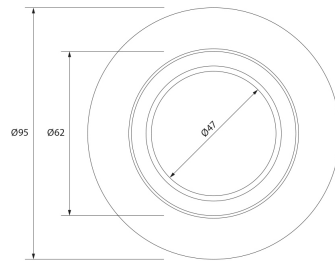

**PACK 190-N + BOMBILLA LED SMD 38° 7W
6000K**

SKU: 190-N-SMD-38-6000

Categorías: [Luminarias de empotrar](#), [Ojos de buey LED](#), [Pack ojo de buey + bombilla LED](#)

DESCRIPCIÓN DEL PRODUCTO

Últimas unidades

GALERÍA DE IMÁGENES

Ø80 mm