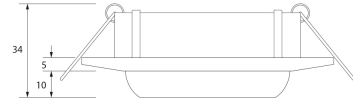

**PACK 190-N + BOMBILLA LED SMD 38° 7W
6000K**

SKU: 190-N-SMD-38-6000

Categorías: [Luminarias de empotrar](#), [Ojos de buey LED](#), [Pack ojo de buey + bombilla LED](#)

DESCRIPCIÓN DEL PRODUCTO

Últimas unidades

GALERÍA DE IMÁGENES

Ø80 mm