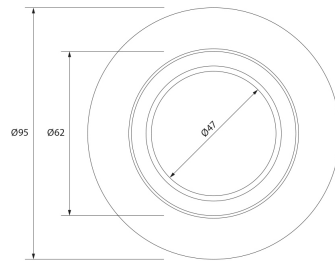

**PACK 190-N + BOMBILLA LED SMD 38° 7W
6000K REGULABLE**

SKU: 190-N-SMD-38-6000-D

Categorías: [Luminarias de empotrar](#), [Ojos de buey LED](#), [Pack ojo de buey + bombilla LED](#)

DESCRIPCIÓN DEL PRODUCTO

Últimas unidades

GALERÍA DE IMÁGENES

Ø80 mm