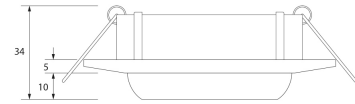

GALERÍA DE IMÁGENES