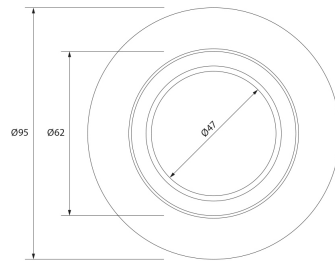

**PACK 190-N + BOMBILLA LED SMD 38° 7W
4000K REGULABLE**

SKU: 190-N-SMD-38-4000-D

Categorías: [Luminarias de empotrar](#), [Ojos de buey LED](#), [Pack ojo de buey + bombilla LED](#)

DESCRIPCIÓN DEL PRODUCTO

Últimas unidades

GALERÍA DE IMÁGENES

Ø80 mm