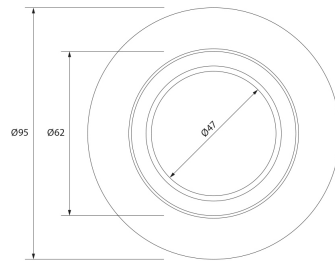

**PACK 190-N + BOMBILLA LED SMD 38° 7W
3000K REGULABLE**

SKU: 190-N-SMD-38-3000-D

Categorías: [Luminarias de empotrar](#), [Ojos de buey LED](#), [Pack ojo de buey + bombilla LED](#)

DESCRIPCIÓN DEL PRODUCTO

Últimas unidades

GALERÍA DE IMÁGENES

Ø80 mm