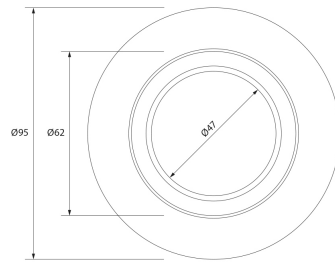

**PACK 190-N + BOMBILLA LED SMD 38° 7W
2700K**

SKU: 190-N-SMD-38-2700

Categorías: [Luminarias de empotrar](#), [Ojos de buey LED](#), [Pack ojo de buey + bombilla LED](#)

DESCRIPCIÓN DEL PRODUCTO

Últimas unidades

GALERÍA DE IMÁGENES

Ø80 mm