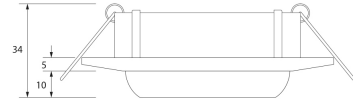

**PACK 190-N + BOMBILLA LED SMD 38° 7W
2700K**

SKU: 190-N-SMD-38-2700

Categorías: [Luminarias de empotrar](#), [Ojos de buey LED](#), [Pack ojo de buey + bombilla LED](#)

DESCRIPCIÓN DEL PRODUCTO

Últimas unidades

GALERÍA DE IMÁGENES

Ø80 mm