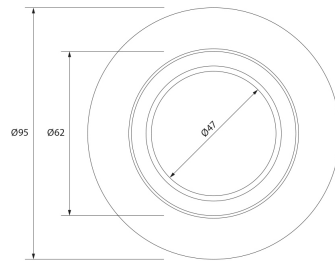

**PACK 190-N + BOMBILLA LED SMD 38° 7W
2700K REGULABLE**

SKU: 190-N-SMD-38-2700-D

Categorías: [Luminarias de empotrar](#), [Ojos de buey LED](#), [Pack ojo de buey + bombilla LED](#)

DESCRIPCIÓN DEL PRODUCTO

Últimas unidades

GALERÍA DE IMÁGENES

Ø80 mm