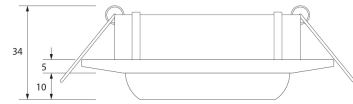

**PACK 190-N + BOMBILLA LED SMD 120° 7W  
6000K**

**SKU: 190-N-SMD-120-6000**

---

**Categorías:** [Luminarias de empotrar](#), [Ojos de buey LED](#), [Pack ojo de buey + bombilla LED](#)

## GALERÍA DE IMÁGENES

Ø80 mm