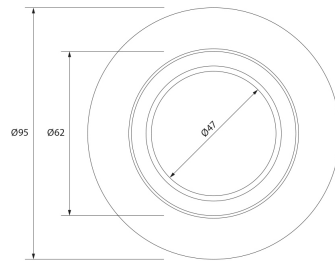

**PACK 190-N + BOMBILLA LED SMD 120° 7W  
6000K**

**SKU: 190-N-SMD-120-6000**

---

**Categorías:** [Luminarias de empotrar](#), [Ojos de buey LED](#), [Pack ojo de buey + bombilla LED](#)

## GALERÍA DE IMÁGENES

Ø80 mm