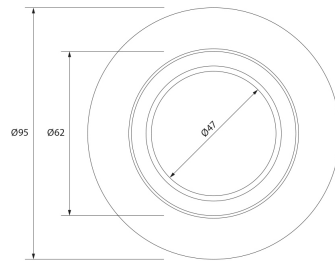

**PACK 190-N + BOMBILLA LED SMD 120° 7W  
6000K REGULABLE**

**SKU: 190-N-SMD-120-6000-D**

---

**Categorías:** [Luminarias de empotrar](#), [Ojos de buey LED](#), [Pack ojo de buey + bombilla LED](#)

## GALERÍA DE IMÁGENES

Ø80 mm