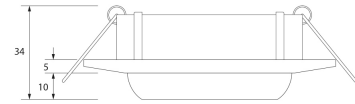

**PACK 190-N + BOMBILLA LED SMD 120° 7W  
6000K REGULABLE**

**SKU: 190-N-SMD-120-6000-D**

---

**Categorías:** [Luminarias de empotrar](#), [Ojos de buey LED](#), [Pack ojo de buey + bombilla LED](#)

## GALERÍA DE IMÁGENES

Ø80 mm