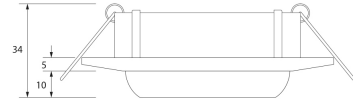

**PACK 190-N + BOMBILLA LED SMD 120° 7W
4000K**

SKU: 190-N-SMD-120-4000

Categorías: Luminarias de empotrar, Ojos de buey
LED, Pack ojo de buey + bombilla LED

DESCRIPCIÓN DEL PRODUCTO

Últimas unidades

GALERÍA DE IMÁGENES

Ø80 mm