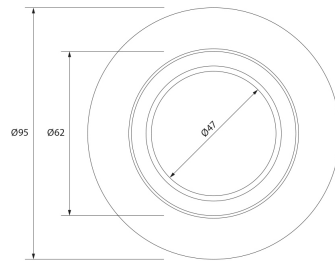

**PACK 190-N + BOMBILLA LED SMD 120° 7W
4000K**

SKU: 190-N-SMD-120-4000

Categorías: Luminarias de empotrar, Ojos de buey
LED, Pack ojo de buey + bombilla LED

DESCRIPCIÓN DEL PRODUCTO

Últimas unidades

GALERÍA DE IMÁGENES

Ø80 mm