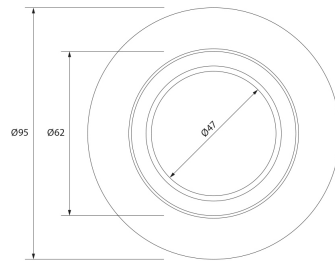

**PACK 190-N + BOMBILLA LED SMD 120° 7W  
4000K REGULABLE**

**SKU: 190-N-SMD-120-4000-D**

---

**Categorías:** [Luminarias de empotrar](#), [Ojos de buey LED](#), [Pack ojo de buey + bombilla LED](#)

## GALERÍA DE IMÁGENES

Ø80 mm