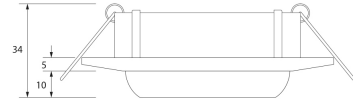

**PACK 190-N + BOMBILLA LED SMD 120° 7W  
4000K REGULABLE**

**SKU: 190-N-SMD-120-4000-D**

---

**Categorías:** [Luminarias de empotrar](#), [Ojos de buey LED](#), [Pack ojo de buey + bombilla LED](#)

## GALERÍA DE IMÁGENES

Ø80 mm