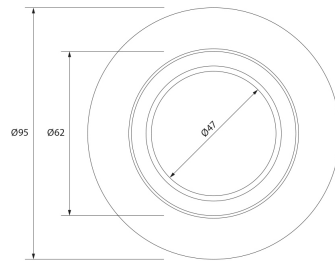

**PACK 190-N + BOMBILLA LED SMD 120° 7W
3000K**

SKU: 190-N-SMD-120-3000

Categorías: [Luminarias de empotrar](#), [Ojos de buey LED](#), [Pack ojo de buey + bombilla LED](#)

DESCRIPCIÓN DEL PRODUCTO

Últimas unidades

GALERÍA DE IMÁGENES

Ø80 mm