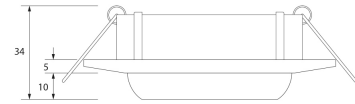

**PACK 190-N + BOMBILLA LED SMD 120° 7W
3000K**

SKU: 190-N-SMD-120-3000

Categorías: [Luminarias de empotrar](#), [Ojos de buey LED](#), [Pack ojo de buey + bombilla LED](#)

DESCRIPCIÓN DEL PRODUCTO

Últimas unidades

GALERÍA DE IMÁGENES

Ø80 mm