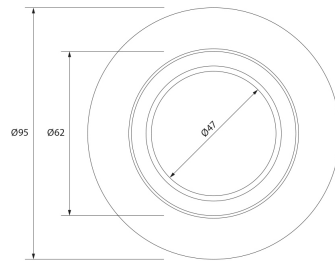

**PACK 190-N + BOMBILLA LED SMD 120° 7W
3000K REGULABLE**

SKU: 190-N-SMD-120-3000-D

Categorías: [Luminarias de empotrar](#), [Ojos de buey LED](#), [Pack ojo de buey + bombilla LED](#)

DESCRIPCIÓN DEL PRODUCTO

Últimas unidades

GALERÍA DE IMÁGENES

Ø80 mm