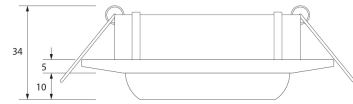

GALERÍA DE IMÁGENES