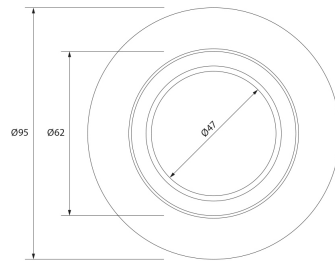

**PACK 190-N + BOMBILLA LED SMD 120° 7W  
2700K**

**SKU: 190-N-SMD-120-2700**

---

**Categorías:** [Luminarias de empotrar](#), [Ojos de buey LED](#), [Pack ojo de buey + bombilla LED](#)

## GALERÍA DE IMÁGENES

Ø80 mm