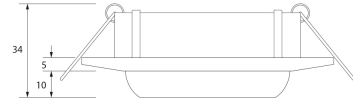

**PACK 190-N + BOMBILLA LED SMD 120° 7W  
2700K**

**SKU: 190-N-SMD-120-2700**

---

**Categorías:** [Luminarias de empotrar](#), [Ojos de buey LED](#), [Pack ojo de buey + bombilla LED](#)

## GALERÍA DE IMÁGENES

Ø80 mm