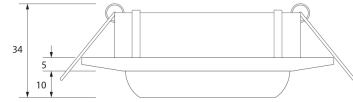

**PACK 190-CR + BOMBILLA LED SMD 38° 7W
6000K**

SKU: 190-CR-SMD-38-6000

Categorías: [Luminarias de empotrar](#), [Ojos de buey LED](#), [Pack ojo de buey + bombilla LED](#)

DESCRIPCIÓN DEL PRODUCTO

Últimas unidades

GALERÍA DE IMÁGENES

Ø80 mm