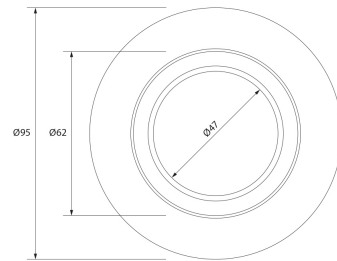

**PACK 190-CR + BOMBILLA LED SMD 38° 7W  
6000K REGULABLE**

**SKU: 190-CR-SMD-38-6000-D**

---

**Categorías:** [Luminarias de empotrar](#), [Ojos de buey LED](#), [Pack ojo de buey + bombilla LED](#)

## GALERÍA DE IMÁGENES

Ø80 mm