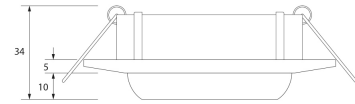

**PACK 190-CR + BOMBILLA LED SMD 38° 7W  
6000K REGULABLE**

**SKU: 190-CR-SMD-38-6000-D**

---

**Categorías:** [Luminarias de empotrar](#), [Ojos de buey LED](#), [Pack ojo de buey + bombilla LED](#)

## GALERÍA DE IMÁGENES

Ø80 mm