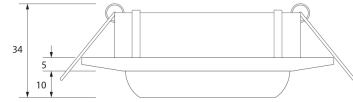

**PACK 190-CR + BOMBILLA LED SMD 120°
7W 3000K**

SKU: 190-CR-SMD-120-3000

Categorías: [Luminarias de empotrar](#), [Ojos de buey LED](#), [Pack ojo de buey + bombilla LED](#)

DESCRIPCIÓN DEL PRODUCTO

Últimas unidades

GALERÍA DE IMÁGENES

Ø80 mm