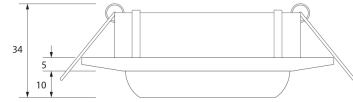

**PACK 190-CM + BOMBILLA LED SMD 38° 7W  
6000K**

**SKU: 190-CM-SMD-38-6000**

---

**Categorías:** Luminarias de empotrar, Ojos de buey  
LED, Pack ojo de buey + bombilla LED

## GALERÍA DE IMÁGENES

Ø80 mm