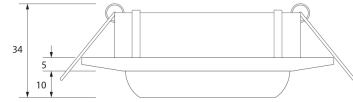

**PACK 190-CM + BOMBILLA LED SMD 38° 7W
4000K**

SKU: 190-CM-SMD-38-4000

Categorías: [Luminarias de empotrar](#), [Ojos de buey LED](#), [Pack ojo de buey + bombilla LED](#)

DESCRIPCIÓN DEL PRODUCTO

Últimas unidades

GALERÍA DE IMÁGENES

Ø80 mm