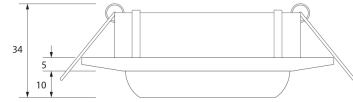

**PACK 190-CM + BOMBILLA LED SMD 38° 7W
3000K**

SKU: 190-CM-SMD-38-3000

Categorías: [Luminarias de empotrar](#), [Ojos de buey LED](#), [Pack ojo de buey + bombilla LED](#)

DESCRIPCIÓN DEL PRODUCTO

Últimas unidades

GALERÍA DE IMÁGENES

Ø80 mm