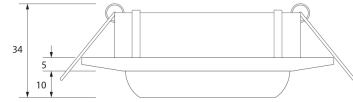

**PACK 190-CM + BOMBILLA LED SMD 38° 7W  
2700K**

**SKU: 190-CM-SMD-38-2700**

---

**Categorías:** [Luminarias de empotrar](#), [Ojos de buey LED](#), [Pack ojo de buey + bombilla LED](#)

## GALERÍA DE IMÁGENES

Ø80 mm