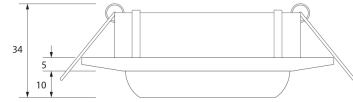

**PACK 190-CM + BOMBILLA LED SMD 120°  
7W 6000K REGULABLE**

**SKU: 190-CM-SMD-120-6000D**

---

**Categorías:** [Luminarias de empotrar](#), [Ojos de buey LED](#), [Pack ojo de buey + bombilla LED](#)

## GALERÍA DE IMÁGENES

Ø80 mm