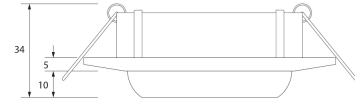

**PACK 190-CM + BOMBILLA LED SMD 120°  
7W 4000K**

**SKU: 190-CM-SMD-120-4000**

---

**Categorías:** Luminarias de empotrar, Ojos de buey LED, Pack ojo de buey + bombilla LED

## GALERÍA DE IMÁGENES

Ø80 mm