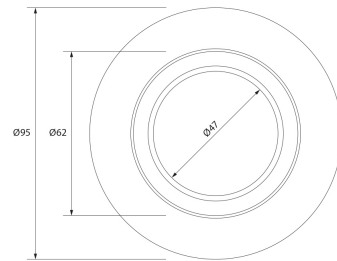

**PACK 190-CM + BOMBILLA LED SMD 120°  
7W 4000K**

**SKU: 190-CM-SMD-120-4000**

---

**Categorías:** Luminarias de empotrar, Ojos de buey LED, Pack ojo de buey + bombilla LED

## GALERÍA DE IMÁGENES

Ø80 mm