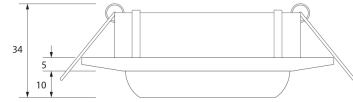

**PACK 190-CM + BOMBILLA LED SMD 120°  
7W 4000K REGULABLE**

**SKU: 190-CM-SMD-120-4000D**

---

**Categorías:** [Luminarias de empotrar](#), [Ojos de buey LED](#), [Pack ojo de buey + bombilla LED](#)

## GALERÍA DE IMÁGENES

Ø80 mm