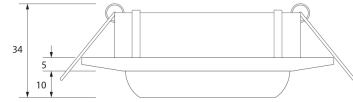

**PACK 190-CM + BOMBILLA LED SMD 120°
7W 3000K**

SKU: 190-CM-SMD-120-3000

Categorías: [Luminarias de empotrar](#), [Ojos de buey LED](#), [Pack ojo de buey + bombilla LED](#)

DESCRIPCIÓN DEL PRODUCTO

Últimas unidades

GALERÍA DE IMÁGENES

Ø80 mm