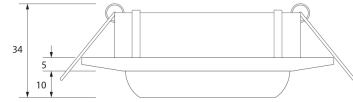

**PACK 190-CM + BOMBILLA LED SMD 120°
7W 2700K**

SKU: 190-CM-SMD-120-2700

Categorías: Luminarias de empotrar, Ojos de buey LED, Pack ojo de buey + bombilla LED

DESCRIPCIÓN DEL PRODUCTO

Últimas unidades

GALERÍA DE IMÁGENES

Ø80 mm