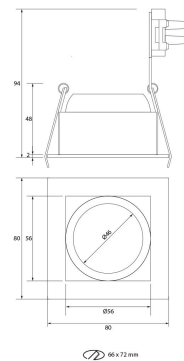

**PACK 723-BM + BOMBILLA LED SMD 120°
7W 4000K REGULABLE**

SKU: 723-BM-SMD-120-4000D

Categorías: Luminarias de empotrar, Ojos de buey
LED, Pack ojo de buey + bombilla LED

GALERÍA DE IMÁGENES

60x72mm