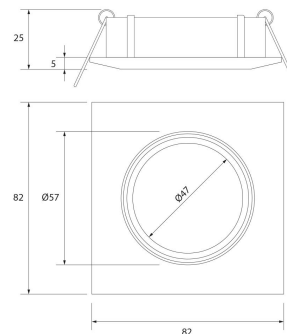

**PACK 192-CO + BOMBILLA LED SMD 38° 7W
6000K REGULABLE**

SKU: 192-CO-SMD-38-6000-D

Categorías: Luminarias de empotrar, Ojos de buey
LED, Pack ojo de buey + bombilla LED

GALERÍA DE IMÁGENES

Ø74 mm