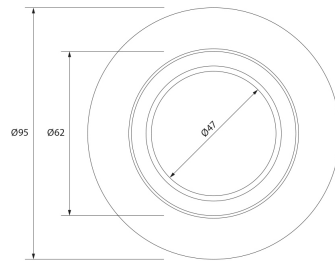

**PACK 190-N + BOMBILLA LED SMD 120° 7W
2700K REGULABLE**

SKU: 190-N-SMD-120-2700-D

Categorías: [Luminarias de empotrar](#), [Ojos de buey LED](#), [Pack ojo de buey + bombilla LED](#)

DESCRIPCIÓN DEL PRODUCTO

Últimas unidades

GALERÍA DE IMÁGENES

Ø80 mm