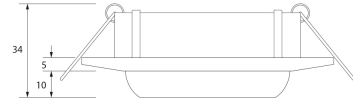

GALERÍA DE IMÁGENES