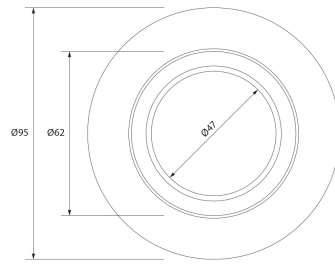

**ARO BOLA BASCULANTE Ø80MM SATIN
CROMO**

SKU: 190-SC

Categorías: Luminarias de empotrar, Ojos de buey
LED

DESCRIPCIÓN DEL PRODUCTO

Últimas unidades

GALERÍA DE IMÁGENES

Ø80 mm