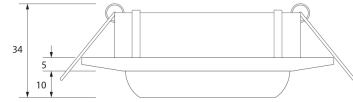

**ARO BOLA BASCULANTE Ø80MM SATIN
CROMO**

SKU: 190-SC

Categorías: Luminarias de empotrar, Ojos de buey
LED

DESCRIPCIÓN DEL PRODUCTO

Últimas unidades

GALERÍA DE IMÁGENES

Ø80 mm