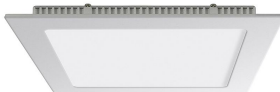

DOWNLIGHT LED BLANCO MATE
CUADRADO 6W 3CCT

SKU: 60C-3CCT

Categorías: [Downlights de empotrar](#), [Luminarias de empotrar](#)

GALERÍA DE IMÁGENES

120mm

120mm

110x110mm