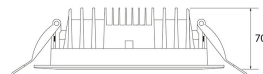

DOWNLIGHT LED NEGRO MATE Ø200MM
30W BLANCO NEUTRO REGULABLE

SKU: 320R-NM-BN-D

Categorías: [Downlights de empotrar](#), [Luminarias de empotrar](#), [Outlet](#)

GALERÍA DE IMÁGENES

Ø200-205 mm