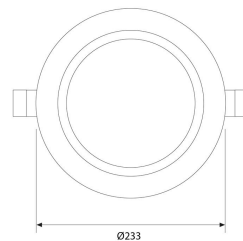

DOWNLIGHT LED NEGRO MATE Ø200MM
30W BLANCO NEUTRO REGULABLE

SKU: 320R-NM-BN-D

Categorías: [Downlights de empotrar](#), [Luminarias de empotrar](#), [Outlet](#)

GALERÍA DE IMÁGENES

Ø200-205 mm