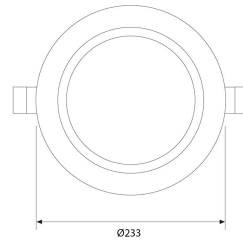

DOWNLIGHT LED NEGRO MATE Ø200MM
30W BLANCO FRIO REGULABLE

SKU: 320R-NM-BF-D

Categorías: [Downlights de empotrar](#), [Luminarias de empotrar](#), [Outlet](#)

GALERÍA DE IMÁGENES

Ø200-205 mm