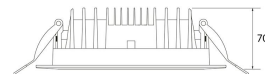

DOWNLIGHT LED NEGRO MATE Ø200MM
30W BLANCO FRIO REGULABLE

SKU: 320R-NM-BF-D

Categorías: [Downlights de empotrar](#), [Luminarias de empotrar](#), [Outlet](#)

GALERÍA DE IMÁGENES

Ø200-205 mm