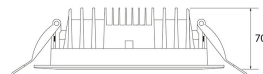

DOWNLIGHT LED NEGRO MATE Ø190MM
30W 3CCT

SKU: 320R-NM-3CCT

Categorías: [Downlights de empotrar](#), [Luminarias de empotrar](#)

GALERÍA DE IMÁGENES

Ø200-205 mm