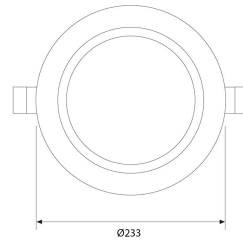

DOWNLIGHT LED NEGRO MATE Ø190MM
30W 3CCT

SKU: 320R-NM-3CCT

Categorías: [Downlights de empotrar](#), [Luminarias de empotrar](#)

GALERÍA DE IMÁGENES

Ø200-205 mm