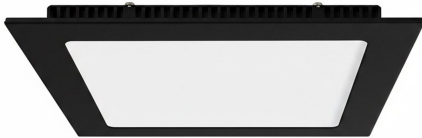

DOWNLIGHT LED NEGRO MATE
CUADRADO 6W 3CCT

SKU: 60C-NM-3CCT

Categorías: [Downlights de empotrar](#), [Luminarias de empotrar](#)

GALERÍA DE IMÁGENES

120mm

120mm