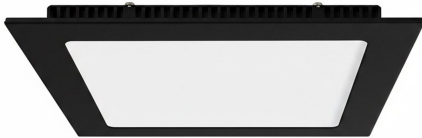

DOWNLIGHT LED NEGRO MATE
CUADRADO 6W 3CCT REGULABLE

SKU: 60C-NM-3CCT-D

Categorías: [Downlights de empotrar](#), [Luminarias de empotrar](#)

GALERÍA DE IMÁGENES

13mm

120mm

120mm

110x110mm