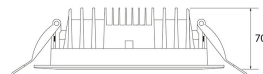

DOWNLIGHT LED NEGRO MATE Ø200MM
30W BLANCO NEUTRO

SKU: 320R-NM-BN

Categorías: [Downlights de empotrar](#), [Luminarias de empotrar](#), [Outlet](#)

GALERÍA DE IMÁGENES

Ø200-205 mm