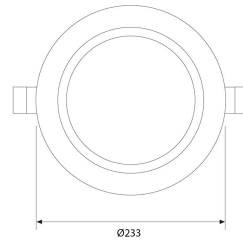

DOWNLIGHT LED NEGRO MATE Ø200MM
30W BLANCO NEUTRO

SKU: 320R-NM-BN

Categorías: [Downlights de empotrar](#), [Luminarias de empotrar](#), [Outlet](#)

GALERÍA DE IMÁGENES

Ø200-205 mm