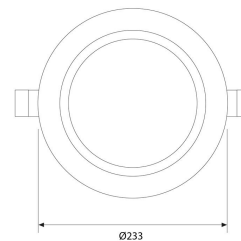

**DOWNLIGHT LED NEGRO MATE Ø200MM**  
**30W BLANCO FRIO**

**SKU: 320R-NM-BF**

**Categorías:** [Downlights de empotrar](#), [Luminarias de empotrar](#), [Outlet](#)

**GALERÍA DE IMÁGENES**

Ø200-205 mm