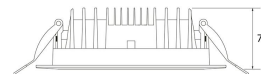

**DOWNLIGHT LED NEGRO MATE Ø200MM**  
**30W BLANCO FRIO**

**SKU: 320R-NM-BF**

**Categorías:** [Downlights de empotrar](#), [Luminarias de empotrar](#), [Outlet](#)

**GALERÍA DE IMÁGENES**

Ø200-205 mm