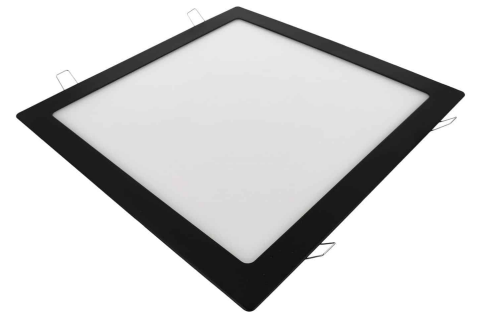

bjf[®]
lighting

**DOWNLIGHT LED NEGRO CUADRADO 24W
3CCT**

SKU: 240C-NM-3CCT

Categorías: [Downlights de empotrar](#), [Luminarias de empotrar](#)

GALERÍA DE IMÁGENES

bjf[®]
lighting

bjf[®]
lighting

bjf[®]
lighting

13mm

300mm

300mm

285x285mm