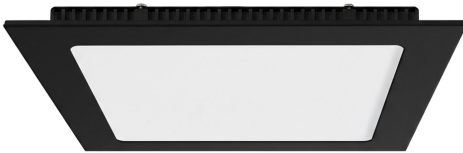

bjf[®]
lighting

**DOWNLIGHT LED NEGRO CUADRADO 24W
3CCT**

SKU: 240C-NM-3CCT

Categorías: [Downlights de empotrar](#), [Luminarias de empotrar](#)

GALERÍA DE IMÁGENES

bjf[®]
lighting

bjf[®]
lighting

bjf[®]
lighting

13mm

300mm

300mm

285x285mm