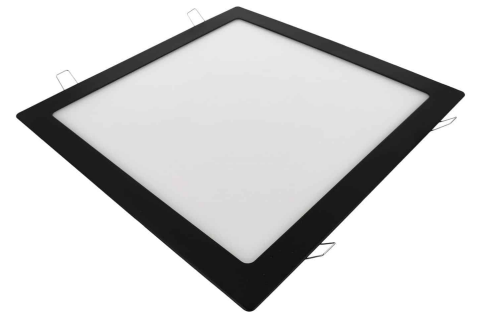

bjf[®]
lighting

**DOWNLIGHT LED NEGRO CUADRADO 24W
3CCT REGULABLE**

SKU: 240C-NM-3CCT-D

Categorías: [Downlights de empotrar](#), [Luminarias de empotrar](#)

GALERÍA DE IMÁGENES

bjf[®]
lighting

bjf[®]
lighting

bjf[®]
lighting

13mm

300mm

300mm

285x285mm