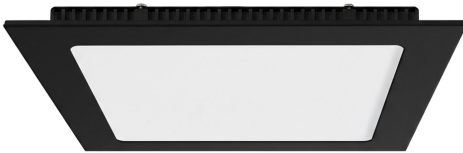

bjf[®]
lighting

**DOWNLIGHT LED NEGRO CUADRADO 24W
3CCT REGULABLE**

SKU: 240C-NM-3CCT-D

Categorías: [Downlights de empotrar](#), [Luminarias de empotrar](#)

GALERÍA DE IMÁGENES

bjf[®]
lighting

bjf[®]
lighting

bjf[®]
lighting

13mm

300mm

300mm

285x285mm