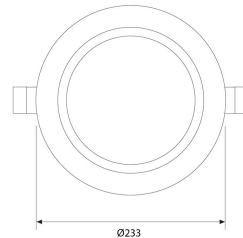

DOWNLIGHT LED MARRON OXIDO
Ø200MM 30W BLANCO NEUTRO

SKU: 320R-MO-BN

Categorías: [Downlights de empotrar](#), [Luminarias de empotrar](#), [Outlet](#)

GALERÍA DE IMÁGENES

Ø200-205 mm