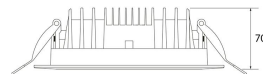

DOWNLIGHT LED MARRON OXIDO
Ø200MM 30W BLANCO NEUTRO

SKU: 320R-MO-BN

Categorías: [Downlights de empotrar](#), [Luminarias de empotrar](#), [Outlet](#)

GALERÍA DE IMÁGENES

Ø200-205 mm