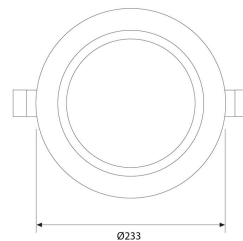

DOWNLIGHT LED MARRON OXIDO
Ø200MM 30W BLANCO NEUTRO
REGULABLE

SKU: 320R-MO-BN-D

Categorías: [Downlights de empotrar](#), [Luminarias de empotrar](#), [Outlet](#)

GALERÍA DE IMÁGENES

Ø200-205 mm