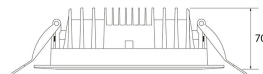

DOWNLIGHT LED MARRON OXIDO
Ø200MM 30W BLANCO NEUTRO
REGULABLE

SKU: 320R-MO-BN-D

Categorías: [Downlights de empotrar](#), [Luminarias de empotrar](#), [Outlet](#)

GALERÍA DE IMÁGENES

Ø200-205 mm