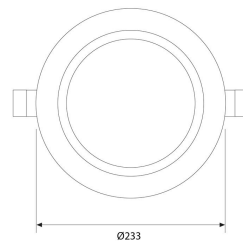

DOWNLIGHT LED MARRON OXIDO
Ø200MM 30W BLANCO FRIO

SKU: 320R-MO-BF

Categorías: [Downlights de empotrar](#), [Luminarias de empotrar](#), [Outlet](#)

GALERÍA DE IMÁGENES

Ø200-205 mm