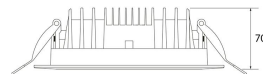

DOWNLIGHT LED MARRON OXIDO
Ø200MM 30W BLANCO FRIO

SKU: 320R-MO-BF

Categorías: [Downlights de empotrar](#), [Luminarias de empotrar](#), [Outlet](#)

GALERÍA DE IMÁGENES

Ø200-205 mm