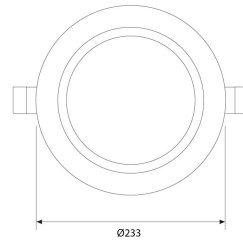

DOWNLIGHT LED MARRON OXIDO
Ø200MM 30W BLANCO FRIO REGULABLE

SKU: 320R-MO-BF-D

Categorías: [Downlights de empotrar](#), [Luminarias de empotrar](#), [Outlet](#)

GALERÍA DE IMÁGENES

Ø200-205 mm