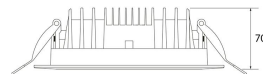

DOWNLIGHT LED MARRON OXIDO
Ø200MM 30W BLANCO FRIO REGULABLE

SKU: 320R-MO-BF-D

Categorías: [Downlights de empotrar](#), [Luminarias de empotrar](#), [Outlet](#)

GALERÍA DE IMÁGENES

Ø200-205 mm