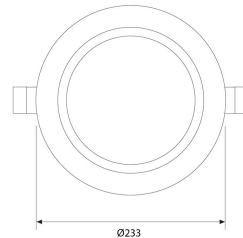

DOWNLIGHT LED GRIS PLATA Ø200MM
30W BLANCO NEUTRO

SKU: 320R-GS-BN

Categorías: [Downlights de empotrar](#), [Luminarias de empotrar](#), [Outlet](#)

GALERÍA DE IMÁGENES

Ø200-205 mm