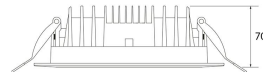

DOWNLIGHT LED GRIS PLATA Ø200MM
30W BLANCO NEUTRO

SKU: 320R-GS-BN

Categorías: [Downlights de empotrar](#), [Luminarias de empotrar](#), [Outlet](#)

GALERÍA DE IMÁGENES

Ø200-205 mm