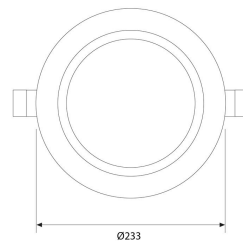

DOWNLIGHT LED GRIS PLATA Ø200MM
30W BLANCO NEUTRO REGULABLE

SKU: 320R-GS-BN-D

Categorías: [Downlights de empotrar](#), [Luminarias de empotrar](#), [Outlet](#)

GALERÍA DE IMÁGENES

Ø200-205 mm