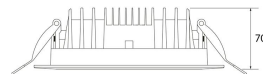

DOWNLIGHT LED GRIS PLATA Ø200MM
30W BLANCO NEUTRO REGULABLE

SKU: 320R-GS-BN-D

Categorías: [Downlights de empotrar](#), [Luminarias de empotrar](#), [Outlet](#)

GALERÍA DE IMÁGENES

Ø200-205 mm